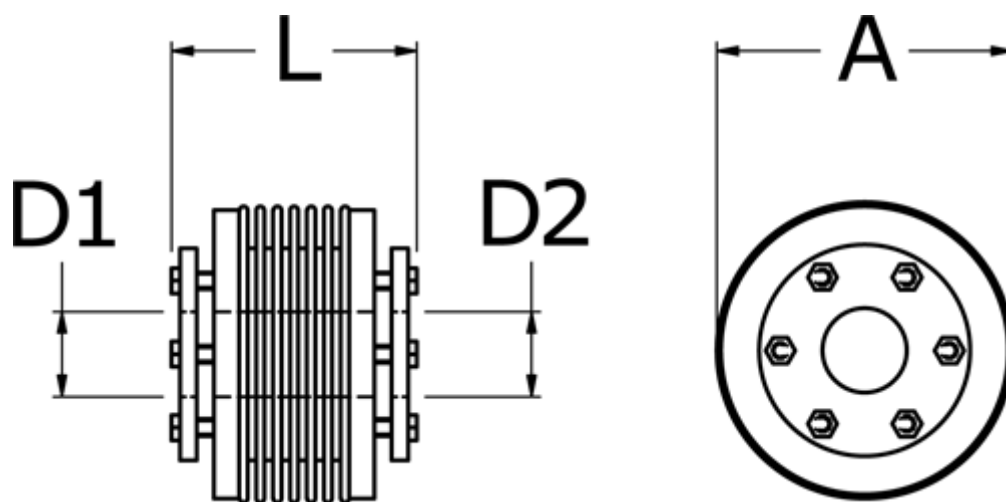

Varenummer: 3330505001014555
Beskrivelse: Metalbælgkobling type 5 str.500
Længde 101 mm, boring 45/55 mm

Mål

A	= 122
D1	= 45
D2	= 55
L	= 101
Nom. moment NM (Tkn)	= 500